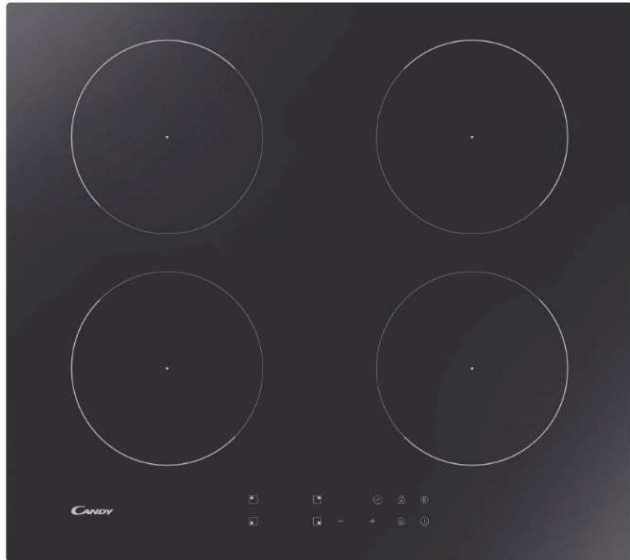

### Ausstattungsmerkmale

Induktionskochfeld

Autark

Breite 60 cm

Booster Funktion

### Display & Bedienung

Mono Touch Bedienung