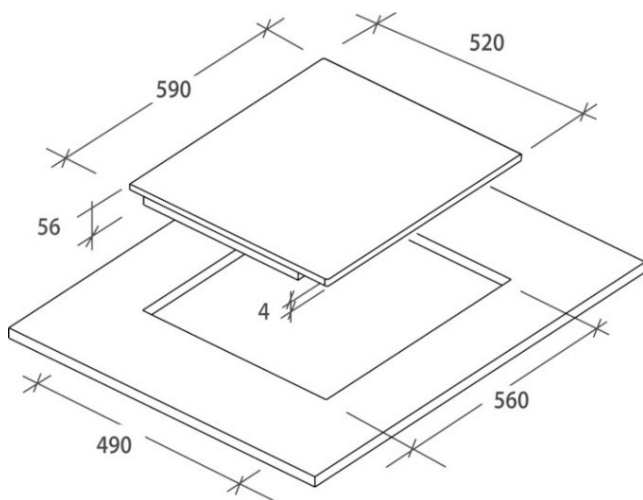

### Ausstattungsmerkmale

Induktionskochfeld

Autark

Breite 60 cm

Booster Funktion

Größe Kochzone 1,2,3 **Ø 170 mm**

Größe Kochzone 4 **Ø 180 mm**

### Technische Daten

Anschlusswert: 7,0 kW

Spannung: 220 – 240 V (380 – 415 V)

Frequenz: 50 – 60 Hz

Kabellänge: 1,0 m

Rahmenlos; Farbe: schwarz

### Maße

Abmessungen unverpackt (HxBxT) **55 x 590 x 520 mm**

Abmessungen verpackt (HxBxT) **115 x 690 x 635 mm**

Bruttogewicht in kg **9,80**

Nettogewicht in kg **8,60**

**Art. Nr.: 33802746**

**EAN Code: 8059019001876**